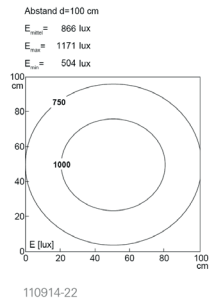

LED Arbeitsplatzleuchte
LED workplace luminaire

UNILED SL, 545 mm, 24V DC,
micro prisms cover

Item number:	110914-22
EAN:	4260556623399
Customs tariff number:	94054099

Order number:	110914-22
Model:	UNILED SL
Type:	LED system luminaire and workplace lighting
Illuminant:	SMD LED
Power consumption:	~24 W
Lamp luminous flux:	3217 lm
Lamp luminous efficiency:	131 lm/W
Light distribution:	direct
Light colour:	daylight white (5200 - 5700K)
Connected load:	24V DC $\pm$ 10%
Connection (connector):	M12 A-type encoded
Degree of protection:	IP50
Class of protection:	III
Glare-free	micro prisms
Beam angle (optics):	100°
Operating temperature:	-10... +60 °C
Colour rendering (Ra):	> 85
Lamps lifetime:	> 60,000 h
Housing material:	aluminium
Cover material:	micro prisms cover
Height [B] x Width [C]:	35 mm x 85 mm
Length [A]:	545 mm / 575 mm
Weight (net):	850 g
Gross weight:	1300 g
Risk group (DIN EN 62471):	free group
Mounting accessories:	optional
Dimmable:	via optional accessory
Marking:	CE, ETL Listed
Made in:	Germany
Feature:	high light diffusion

Lamps lifetime in operation hours (L80/B10)