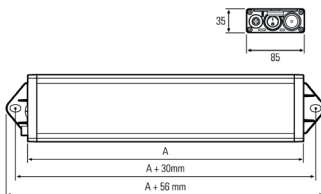

LED Arbeitsplatzleuchte
LED workplace luminaire

UNILED SL, 545 mm, 24V DC,
micro prisms cover

Item number:	110914-22
EAN:	4260556623399
Customs tariff number:	94054099

Order number:	110914-22
Model:	UNILED SL
Type:	LED system luminaire and workplace lighting
Illuminant:	SMD LED
Power consumption:	~24 W
Lamp luminous flux:	3217 lm
Lamp luminous efficiency:	131 lm/W
Light distribution:	direct
Light colour:	daylight white (5200 - 5700K)
Connected load:	24V DC $\pm$ 10%
Connection (connector):	M12 A-type encoded
Degree of protection:	IP50
Class of protection:	III
Glare-free	micro prisms
Beam angle (optics):	100°
Operating temperature:	-10... +60 °C
Colour rendering (Ra):	> 85
Lamps lifetime:	> 60,000 h
Housing material:	aluminium
Cover material:	micro prisms cover
Height [B] x Width [C]:	35 mm x 85 mm
Length [A]:	545 mm / 575 mm
Weight (net):	850 g
Gross weight:	1300 g
Risk group (DIN EN 62471):	free group
Mounting accessories:	optional
Dimmable:	via optional accessory
Marking:	CE, ETL Listed
Made in:	Germany
Feature:	high light diffusion

Lamps lifetime in operation hours (L80/B10)