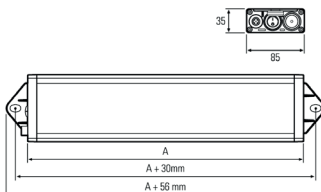

LED Arbeitsplatzleuchte

LED workplace luminaire

UNILED SL, 545 mm, 24V DC, Abdeckung Mikroprismen

Artikel-Nr.:	110914-22
EAN:	4260556623399
Zolltarifnr.:	94054099

Bestellnr.:	110914-22
Modell:	UNILED SL
Bauform:	LED System- und Arbeitsplatzleuchte
Leuchtmittel:	SMD LED
Lampenleistung:	~24 W
Lampenlichtstrom:	3217 lm
Lampenlichtausbeute:	131 lm/W
Lichtverteilung:	direkt
Lichtfarbe:	Tageslichtweiß (5200 - 5700K)
Anschlusswert Leuchte:	24V DC \pm 10%
Anschluss Leuchte:	M12 A-kodiert
Schutzart:	IP50
Schutzklasse:	III
Entblendung:	Mikroprismen
Abstrahlwinkel:	100°
Betriebstemperatur:	-10... +60 °C
Farbwiedergabe (Ra):	> 85
Lampenlebensdauer:	> 60.000 h
Material Gehäuse:	Aluminium
Material Abdeckung:	Kunststoff Mikroprismen
Höhe [B] x Breite [C]:	35 mm x 85 mm
Länge [A]:	545 mm / 575 mm
Gewicht:	850 g
Bruttogewicht:	1300 g
Risikogruppe:	freie Gruppe
Befestigungszubehör:	optional
Dimmbar:	optional über Zubehör
Kennzeichnung:	CE, ETL Listed
Gefertigt in:	Deutschland
Besonderheit:	Hohe Lichtstreuung

Order number:	110914-22
Model:	UNILED SL
Type:	LED system luminaire and workplace lighting
Illuminant:	SMD LED
Power consumption:	~24 W
Lamp luminous flux:	3217 lm
Lamp luminous efficiency:	131 lm/W
Light distribution:	direct
Light colour:	daylight white (5200 - 5700K)
Connected load:	24V DC \pm 10%
Connection (connector):	M12 A-type encoded
Degree of protection:	IP50
Class of protection:	III
Glare-free	micro prisms
Beam angle (optics):	100°
Operating temperature:	-10... +60 °C
Colour rendering (Ra):	> 85
Lamps lifetime:	> 60,000 h
Housing material:	aluminium
Cover material:	micro prisms cover
Height [B] x Width [C]:	35 mm x 85 mm
Length [A]:	545 mm / 575 mm
Weight (net):	850 g
Gross weight:	1300 g
Risk group (DIN EN 62471):	free group
Mounting accessories:	optional
Dimmable:	via optional accessory
Marking:	CE, ETL Listed
Made in:	Germany
Feature:	high light diffusion