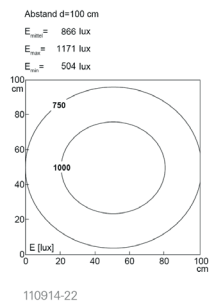

LED Arbeitsplatzleuchte

LED workplace luminaire

UNILED SL, 545 mm, 24V DC, Abdeckung Mikroprismen

Artikel-Nr.:	110914-22
EAN:	4260556623399
Zolltarifnr.:	94054099

Bestellnr.:	110914-22
Modell:	UNILED SL
Bauform:	LED System- und Arbeitsplatzleuchte
Leuchtmittel:	SMD LED
Lampenleistung:	~24 W
Lampenlichtstrom:	3217 lm
Lampenlichtausbeute:	131 lm/W
Lichtverteilung:	direkt
Lichtfarbe:	Tageslichtweiß (5200 - 5700K)
Anschlusswert Leuchte:	24V DC \pm 10%
Anschluss Leuchte:	M12 A-kodiert
Schutzart:	IP50
Schutzklasse:	III
Entblendung:	Mikroprismen
Abstrahlwinkel:	100°
Betriebstemperatur:	-10... +60 °C
Farbwiedergabe (Ra):	> 85
Lampenlebensdauer:	> 60.000 h
Material Gehäuse:	Aluminium
Material Abdeckung:	Kunststoff Mikroprismen
Höhe [B] x Breite [C]:	35 mm x 85 mm
Länge [A]:	545 mm / 575 mm
Gewicht:	850 g
Bruttogewicht:	1300 g
Risikogruppe:	freie Gruppe
Befestigungszubehör:	optional
Dimmbar:	optional über Zubehör
Kennzeichnung:	CE, ETL Listed
Gefertigt in:	Deutschland
Besonderheit:	Hohe Lichtstreuung

Order number:	110914-22
Model:	UNILED SL
Type:	LED system luminaire and workplace lighting
Illuminant:	SMD LED
Power consumption:	~24 W
Lamp luminous flux:	3217 lm
Lamp luminous efficiency:	131 lm/W
Light distribution:	direct
Light colour:	daylight white (5200 - 5700K)
Connected load:	24V DC \pm 10%
Connection (connector):	M12 A-type encoded
Degree of protection:	IP50
Class of protection:	III
Glare-free	micro prisms
Beam angle (optics):	100°
Operating temperature:	-10... +60 °C
Colour rendering (Ra):	> 85
Lamps lifetime:	> 60,000 h
Housing material:	aluminium
Cover material:	micro prisms cover
Height [B] x Width [C]:	35 mm x 85 mm
Length [A]:	545 mm / 575 mm
Weight (net):	850 g
Gross weight:	1300 g
Risk group (DIN EN 62471):	free group
Mounting accessories:	optional
Dimmable:	via optional accessory
Marking:	CE, ETL Listed
Made in:	Germany
Feature:	high light diffusion